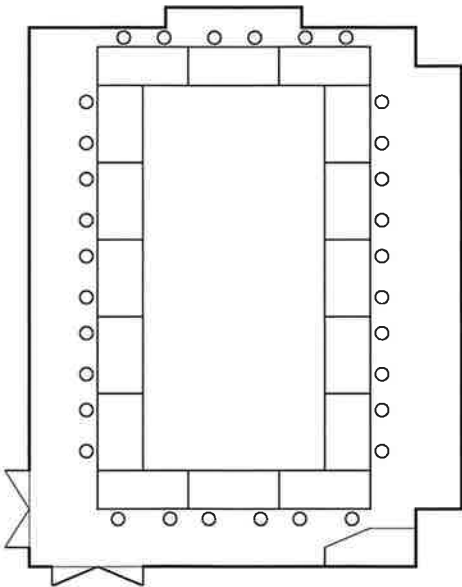

3階 特別ホール

会場付帯設備、備品等	
特別ホール	<ul style="list-style-type: none"> ・照明操作設備 ・音響設備 ワイヤレスマイク4曲線(ピンマイク兼用) 各デッキ(CD・DVD・カセットテープ(再生のみ)) ・ステージ(120cm x 180cm x 20cm) ・机(60cm x 180cm)

① 学校式(36人)

② 変則学校式(36人)

③ イス席学校式(約120人)

④ 口の字式(32人)

⑤ 変則口の字式(38人)

⑥ 変則学校式(約66人)