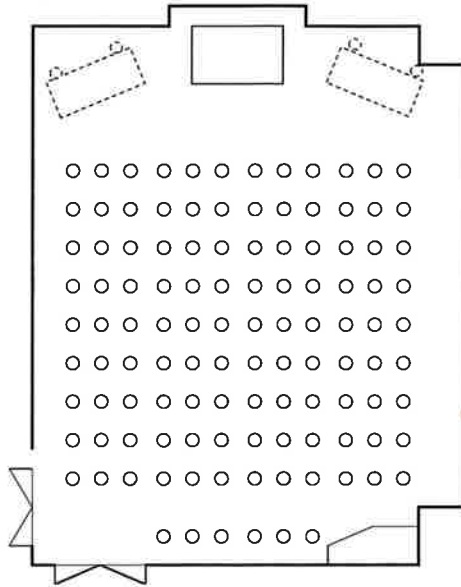

3階 特別ホール

会場付帯設備、備品等	
特別ホール	<ul style="list-style-type: none"> ・照明操作設備 ・音響設備 ワイヤレスマイク4曲線(ピンマイク兼用) 各デッキ(CD・DVD・カセットテープ(再生のみ)) ・ステージ(120cm x 180cm x 20cm) ・机(60cm x 180cm)

① 学校式(36人)

② 変則学校式(36人)

③ イス席学校式(約120人)

④ 口の字式(32人)

⑤ 変則口の字式(38人)

⑥ 変則学校式(約66人)