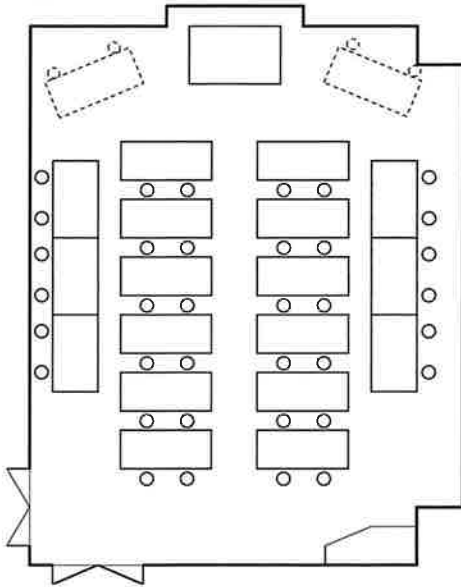

3階 特別ホール

会場付帯設備、備品等	
特別ホール	<ul style="list-style-type: none"> ・照明操作設備 ・音響設備 ワイヤレスマイク4曲線(ピンマイク兼用) 各デッキ(CD・DVD・カセットテープ(再生のみ)) ・ステージ(120cm x 180cm x 20cm) ・机(60cm x 180cm)

① 学校式(36人)

② 変則学校式(36人)

③ イス席学校式(約120人)

④ 口の字式(32人)

⑤ 変則口の字式(38人)

⑥ 変則学校式(約66人)