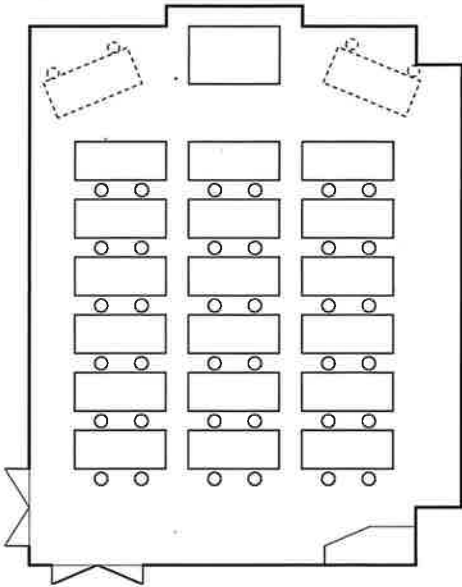

3階 特別ホール

会場付帯設備、備品等	
特別ホール	<ul style="list-style-type: none"> ・照明操作設備 ・音響設備 ワイヤレスマイク4曲線(ピンマイク兼用) 各デッキ(CD・DVD・カセットテープ(再生のみ)) ・ステージ(120cm x 180cm x 20cm) ・机(60cm x 180cm)

① 学校式(36人)

② 変則学校式(36人)

③ イス席学校式(約120人)

④ 口の字式(32人)

⑤ 変則口の字式(38人)

⑥ 変則学校式(約66人)