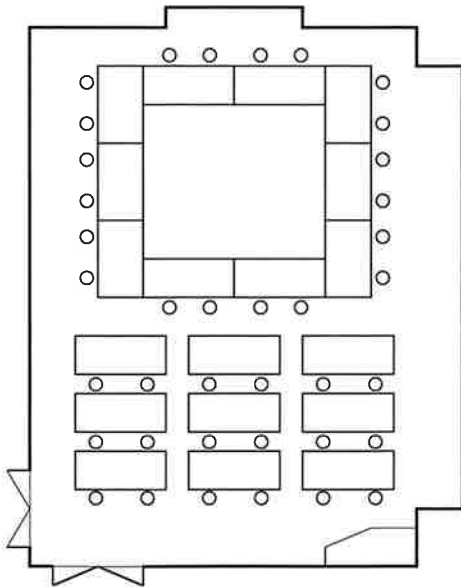

3階 特別ホール

会場付帯設備、備品等	
特別ホール	<ul style="list-style-type: none"> ・照明操作設備 ・音響設備 ワイヤレスマイク4曲線(ピンマイク兼用) 各デッキ(CD・DVD・カセットテープ(再生のみ)) ・ステージ(120cm x 180cm x 20cm) ・机(60cm x 180cm)

① 学校式(36人)

② 変則学校式(36人)

③ イス席学校式(約120人)

④ 口の字式(32人)

⑤ 変則口の字式(38人)

⑥ 変則学校式(約66人)