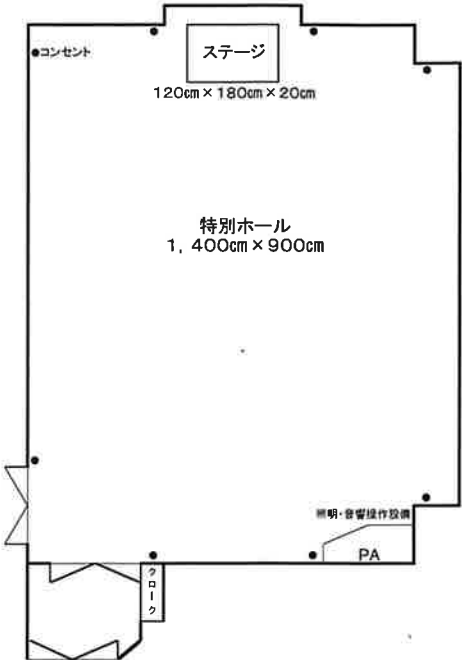

3階 特別ホール

会場付帯設備、備品等	
特別ホール	<ul style="list-style-type: none"> ・照明操作設備 ・音響設備 ワイヤレスマイク4曲線(ピンマイク兼用) 各デッキ(CD・DVD・カセットテープ(再生のみ)) ・ステージ(120cm x 180cm x 20cm) ・机(60cm x 180cm)

① 学校式(36人)

② 変則学校式(36人)

③ イス席学校式(約120人)