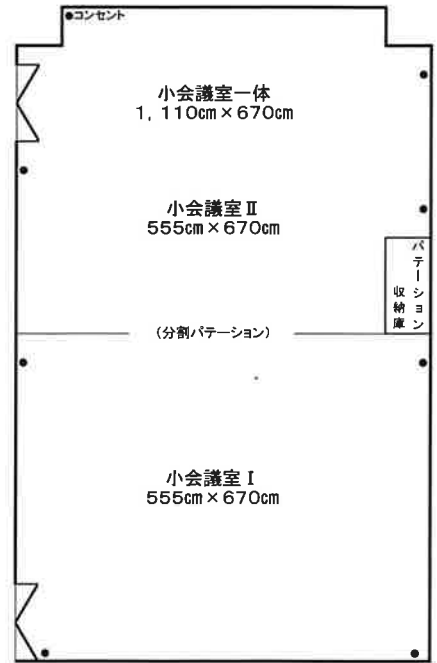

1階 小会議室

(一体・分割Ⅰ・分割Ⅱ)

① 学校式(一体28人)

② 変則学校式(一体28人)

③ イス席学校式(一体約70人)

④ 口の字式(一体24人)

⑤ 変則口の字式(一体24人)

⑥ 分割式